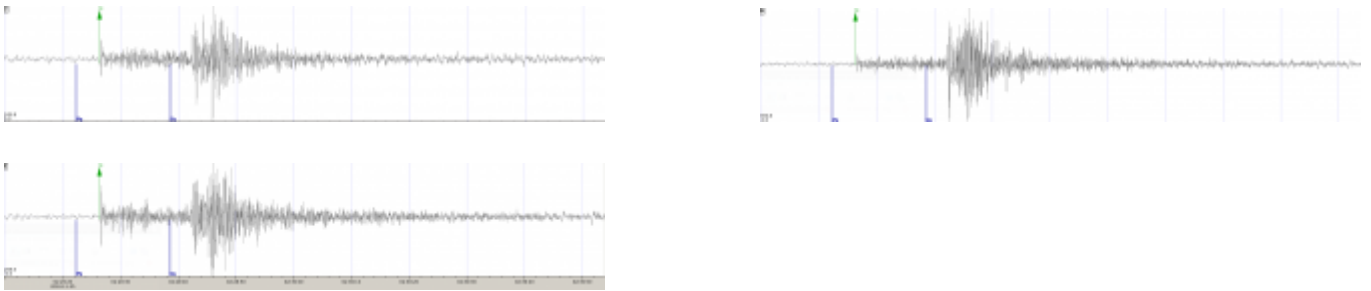

Sismo en Sauce, Uruguay.

Estamos procesando la información del evento.

Los datos preliminares sugieren epicentro cerca de Sauce, Canelones. Uruguay.

El evento ocurrió a las UTC 02:29:26,3, en Uruguay 23:29:26 del día 24 de noviembre 2016.