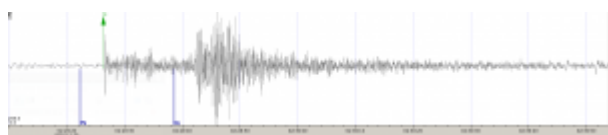

Sismo en Sauce, Uruguay.

Estamos procesando la información del evento.

Los datos preliminares sugieren epicentro cerca de Sauce, Canelones. Uruguay.

El evento ocurrió a las UTC 02:29:26,3, en Uruguay 23:29:26 del día 24 de noviembre 2016.