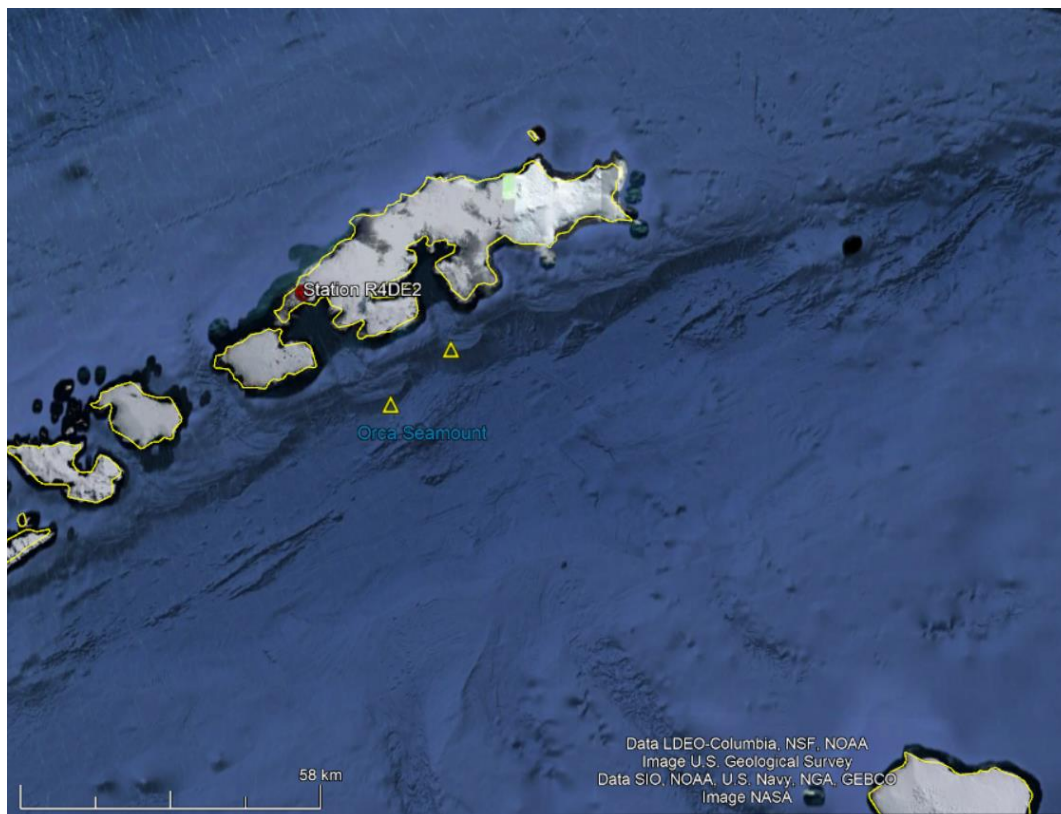

Montevideo, 14 de febrero del 2021

REPORTE DE ACTIVIDAD SÍSMICA 14 DE FEBRERO DEL 2021

día	mes	año	DJ	h	m	s	ML
14	2	2021	45	22	46	2	5.3
14	2	2021	45	23	36	24	5.1

La fecha y la hora corresponden al momento en que el terremoto ocurrió. La hora está expresada en UTC (*Universal Time Coordinated*, por sus siglas en inglés), aproximadamente tres horas adelantadas de Uruguay y expresada en formato de 24 horas.

DJ: día Juliano

Análisis: Leda Sánchez