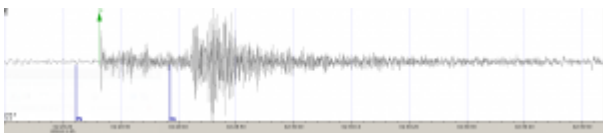

Sismo en Sauce, Uruguay.

Estamos procesando la información del evento.

Los datos preliminares sugieren epicentro cerca de Sauce, Canelones. Uruguay.

El evento ocurrió a las UTC 02:29:26,3, en Uruguay 23:29:26 del día 24 de noviembre 2016.