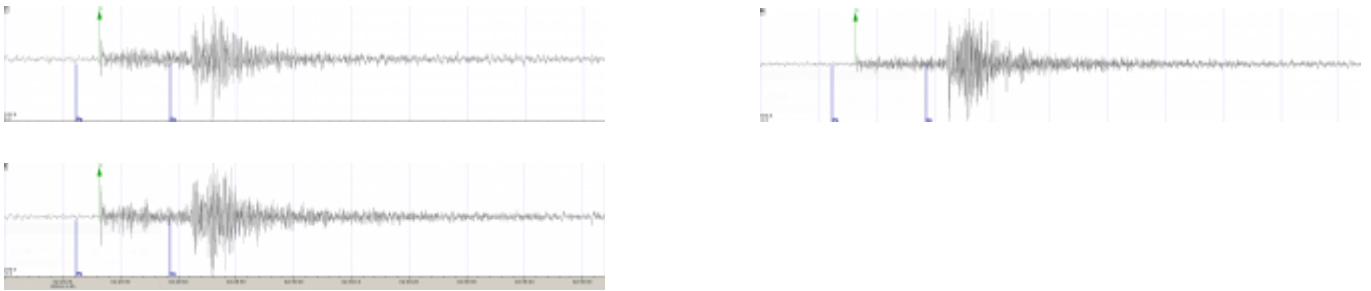

# Sismo en Sauce, Uruguay.

Estamos procesando la información del evento.

Los datos preliminares sugieren epicentro cerca de Sauce, Canelones. Uruguay.

El evento ocurrió a las UTC 02:29:26,3, en Uruguay 23:29:26 del día 24 de noviembre 2016.